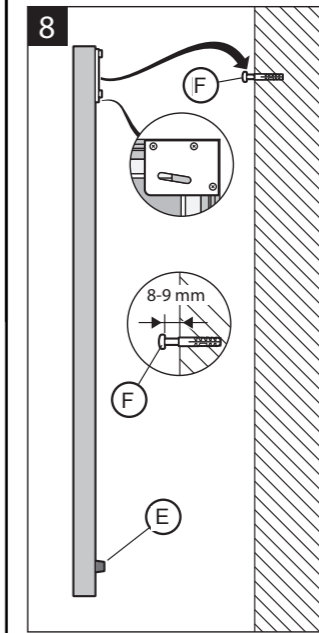

**Montage-instructie**  
**Mounting instruction**  
**Montageanleitung**  
**Préscription de montage**

**Disposizioni di montaggio**  
**Explicación de la instalación**  
**Инструкция по монтажу**

---

## **WS P Frame-Velour**

Width cm	Y mm
500	4490
450	4490
400	3990
350	3490
300	2990
280	2790
240	2390
220	2190
200	1990
180	1790
160	1590