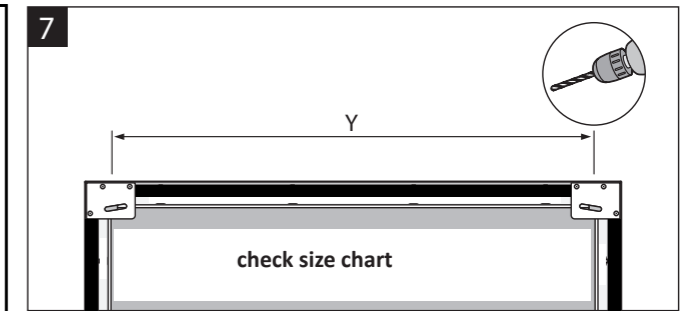

**Montage-instructie**  
**Mounting instruction**  
**Montageanleitung**  
**Préscription de montage**

**Disposizioni di montaggio**  
**Explicación de la instalación**  
**Инструкция по монтажу**

---

## **WS P Frame-Velour**

Width cm	Y mm
500	4490
450	4490
400	3990
350	3490
300	2990
280	2790
240	2390
220	2190
200	1990
180	1790
160	1590