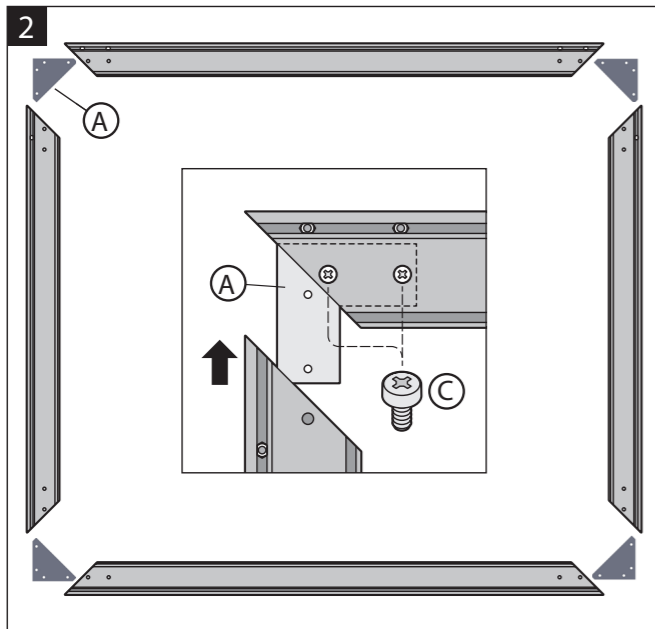

## **WS P Frame-Velour**

Width cm	Y mm
500	4490
450	4490
400	3990
350	3490
300	2990
280	2790
240	2390
220	2190
200	1990
180	1790
160	1590