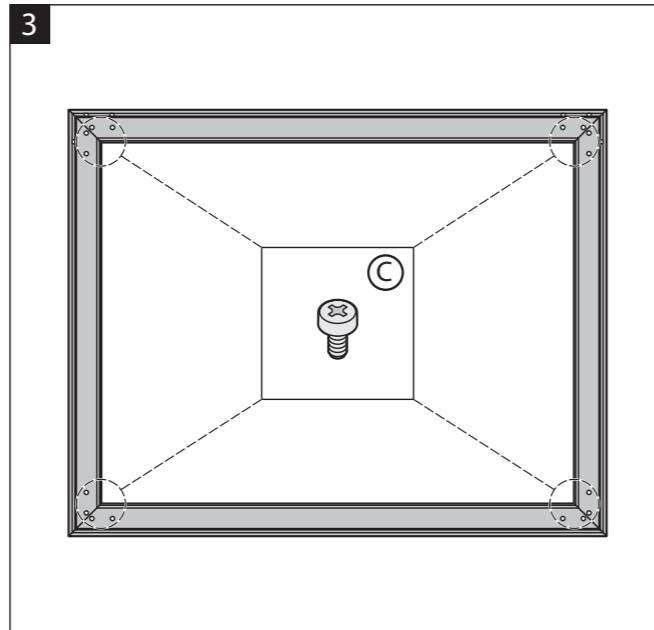

## **WS P Frame-Velour**

Width cm	Y mm
500	4490
450	4490
400	3990
350	3490
300	2990
280	2790
240	2390
220	2190
200	1990
180	1790
160	1590