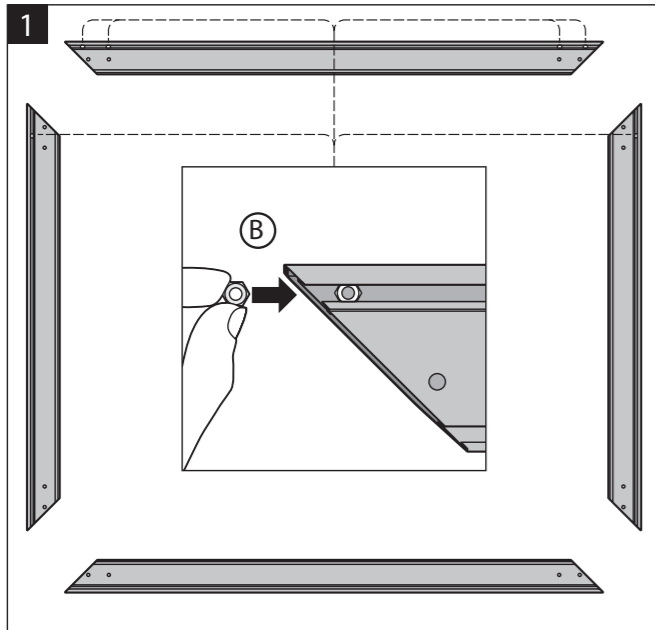

## **WS P Frame-Velour**

Width cm	Y mm
500	4490
450	4490
400	3990
350	3490
300	2990
280	2790
240	2390
220	2190
200	1990
180	1790
160	1590