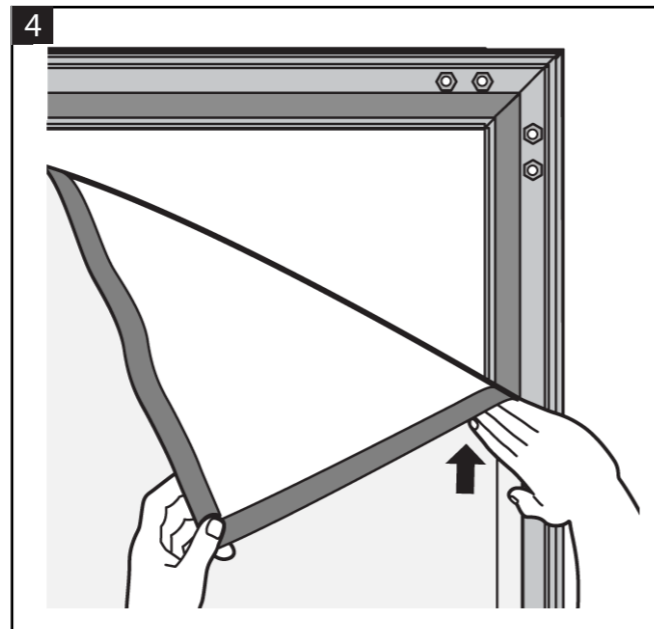

**Montage-instructie**  
**Mounting instruction**  
**Montageanleitung**  
**Préscription de montage**

**Disposizioni di montaggio**  
**Explicación de la instalación**  
**Инструкция по монтажу**

---

## **WS P Frame-Velour**

Width cm	Y mm
500	4490
450	4490
400	3990
350	3490
300	2990
280	2790
240	2390
220	2190
200	1990
180	1790
160	1590