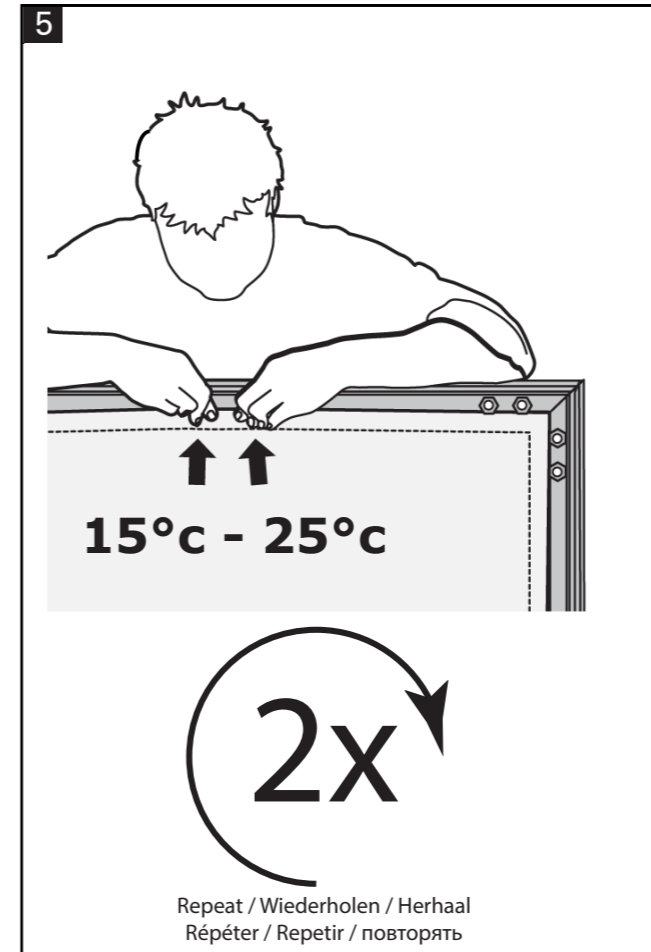

**Montage-instructie**  
**Mounting instruction**  
**Montageanleitung**  
**Préscription de montage**

**Disposizioni di montaggio**  
**Explicación de la instalación**  
**Инструкция по монтажу**

---

## **WS P Frame-Velour**

Width cm	Y mm
500	4490
450	4490
400	3990
350	3490
300	2990
280	2790
240	2390
220	2190
200	1990
180	1790
160	1590