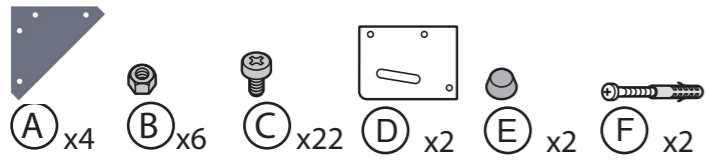

**Montage-instructie**  
**Mounting instruction**  
**Montageanleitung**  
**Préscription de montage**

**Disposizioni di montaggio**  
**Explicación de la instalación**  
**Инструкция по монтажу**

---

## **WS P Frame-Velour**

Width cm	Y mm
500	4490
450	4490
400	3990
350	3490
300	2990
280	2790
240	2390
220	2190
200	1990
180	1790
160	1590