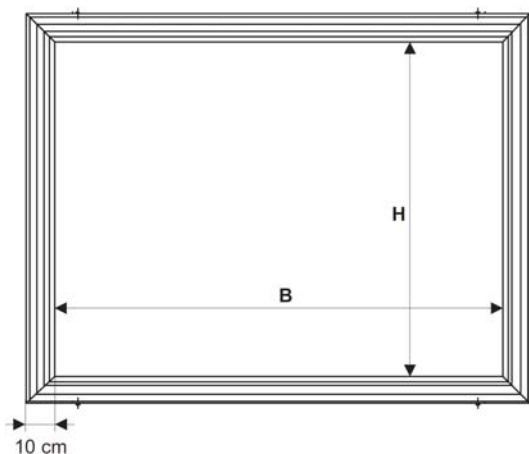

16:9

BE

BL

Hochwertige 16:9 Rahmenbildwand für das Heimkino.

Patentiertes PVC freies und geruchsneutrales Gewebetuch „PurMat II plus“ mit 0,8 Gain. Es ist schwer entflammbar, hat eine gute Planlage, bietet exzellente Schärfe und einen hohen Kontrast. Durch seine unregelmäßige Struktur wird eine Moirébildung verhindert, die Rückseite ist schwarz.

10 cm breiter Rahmen mit Samtbeschichtung zur Vermeidung von Reflexionen. Sehr geringe Aufbauhöhe von nur 4,3 cm.

Art. Nr.	Bezeichnung	Außenmaß	Gewicht
14844	OS Frame PurMatII+ 16:9, 177x100cm, PA-080H02	197 x 120 cm	19 kg
14850	OS Frame PurMatII+ 16:9, 199x112cm, PA-090H02	219 x 132 cm	20 kg
14851	OS Frame PurMatII+ 16:9, 221x125cm, PA-100H02	241 x 145 cm	21 kg
14852	OS Frame PurMatII+ 16:9, 244x137cm, PA-110H02	264 x 157 cm	23 kg
14853	OS Frame PurMatII+ 16:9, 266x149cm, PA-120H02	286 x 169 cm	25 kg