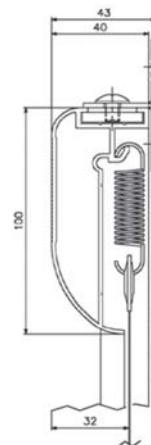

16:9

BE

BL

Hochwertige 16:9 Rahmenbildwand für das Heimkino.

Patentiertes PVC freies und geruchsneutrales Gewebetuch „PurMat II plus“ mit 0,8 Gain. Es ist schwer entflammbar, hat eine gute Planlage, bietet exzellente Schärfe und einen hohen Kontrast. Durch seine unregelmäßige Struktur wird eine Moirébildung verhindert, die Rückseite ist schwarz.

10 cm breiter Rahmen mit Samtbeschichtung zur Vermeidung von Reflexionen. Sehr geringe Aufbauhöhe von nur 4,3 cm.

Art. Nr.	Bezeichnung	Außenmaß	Gewicht
14844	OS Frame PurMatII+ 16:9, 177x100cm, PA-080H02	197 x 120 cm	19 kg
14850	OS Frame PurMatII+ 16:9, 199x112cm, PA-090H02	219 x 132 cm	20 kg
14851	OS Frame PurMatII+ 16:9, 221x125cm, PA-100H02	241 x 145 cm	21 kg
14852	OS Frame PurMatII+ 16:9, 244x137cm, PA-110H02	264 x 157 cm	23 kg
14853	OS Frame PurMatII+ 16:9, 266x149cm, PA-120H02	286 x 169 cm	25 kg