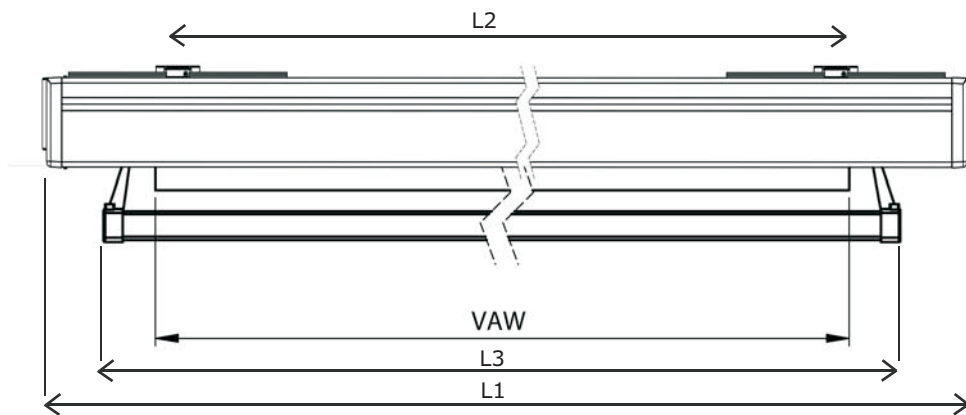

Linksseitiger Stromanschluß.

Leinwandtuch: Mattweiß - 1,0 Gain

Die Maße sind Außenmaße.

Art.Nr.	Bezeichnung	B x H (cm)		Vorlauf	Tuch	Gewicht
16315	WS-P-GrandCinema	4:3	200x153	30 cm	mattweiß	32 kg
16317	WS-P-GrandCinema	4:3	240x183	30 cm	mattweiß	36 kg
16318	WS-P-GrandCinema	4:3	280x213	30 cm	mattweiß	41 kg
16319	WS-P-GrandCinema	4:3	300x228	30 cm	mattweiß	43 kg
18213	WS-P-GrandCinema	4:3	320x243	30 cm	mattweiß	45 kg
18214	WS-P-GrandCinema	4:3	340x258	30 cm	mattweiß	47 kg
16322	WS-P-GrandCinema	16:9	200x117	30 cm	mattweiß	32 kg
16324	WS-P-GrandCinema	16:9	240x139	30 cm	mattweiß	36 kg
16325	WS-P-GrandCinema	16:9	280x162	30 cm	mattweiß	41 kg
16326	WS-P-GrandCinema	16:9	300x173	30 cm	mattweiß	43 kg
18215	WS-P-GrandCinema	16:9	320x184	30 cm	mattweiß	44 kg
18216	WS-P-GrandCinema	16:9	340x196	30 cm	mattweiß	46 kg
16327	WS-P-GrandCinema	16:10	200x129	30 cm	mattweiß	31 kg
16329	WS-P-GrandCinema	16:10	240x154	30 cm	mattweiß	36 kg
16330	WS-P-GrandCinema	16:10	280x179	30 cm	mattweiß	40 kg
16331	WS-P-GrandCinema	16:10	300x191	30 cm	mattweiß	42 kg
18217	WS-P-GrandCinema	16:10	320x204	30 cm	mattweiß	45 kg
18218	WS-P-GrandCinema	16:10	340x216	30 cm	mattweiß	47 kg

# Technische Daten

Format	Sichtmaß (cm)	Nutzmaß (cm)	L1 (mm)	L2 (mm)	L3 (mm)
4:3	200x153	190x143	2334	1314-2114	2140
4:3	240x183	230x173	2722	1702-2502	2502
4:3	280x213	270x203	3156	2136-2936	2928
4:3	300x228	290x218	3374	2354-3154	3142
4:3	320x243	310x233	3594	2574-3374	3376
4:3	340x258	330x248	3814	2794-3594	3592
16:9	200x117	190x107	2334	1314-2114	2100
16:9	240x139	230x129	2722	1702-2502	2471
16:9	280x162	270x152	3156	2136-2936	2886
16:9	300x173	290x163	3374	2354-3154	3095
16:9	320x184	310x174	3594	2574-3374	3376
16:9	340x196	330x186	3814	2794-3594	3592
16:10	200x129	190x119	2334	1314-2114	2113
16:10	240x154	230x144	2722	1702-2502	2481
16:10	280x179	270x169	3156	2136-2936	2899
16:10	300x191	290x181	3374	2354-3154	3109
16:10	320x191	310x194	3594	2574-3374	3376
16:10	340x191	330x206	3814	2794-3594	3592