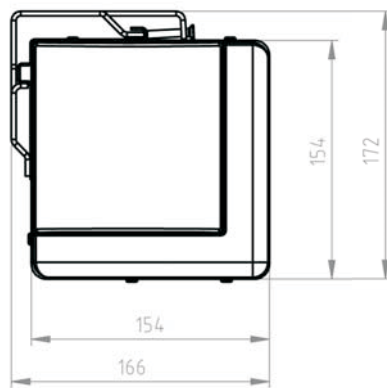

Linksseitiger Stromanschluß.

Leinwandtuch: Mattweiß - 1,0 Gain

Die Maße sind Außenmaße.

Art.Nr.	Bezeichnung	B x H (cm)		Vorlauf	Tuch	Gewicht
16315	WS-P-GrandCinema	4:3	200x153	30 cm	mattweiß	32 kg
16317	WS-P-GrandCinema	4:3	240x183	30 cm	mattweiß	36 kg
16318	WS-P-GrandCinema	4:3	280x213	30 cm	mattweiß	41 kg
16319	WS-P-GrandCinema	4:3	300x228	30 cm	mattweiß	43 kg
18213	WS-P-GrandCinema	4:3	320x243	30 cm	mattweiß	45 kg
18214	WS-P-GrandCinema	4:3	340x258	30 cm	mattweiß	47 kg
16322	WS-P-GrandCinema	16:9	200x117	30 cm	mattweiß	32 kg
16324	WS-P-GrandCinema	16:9	240x139	30 cm	mattweiß	36 kg
16325	WS-P-GrandCinema	16:9	280x162	30 cm	mattweiß	41 kg
16326	WS-P-GrandCinema	16:9	300x173	30 cm	mattweiß	43 kg
18215	WS-P-GrandCinema	16:9	320x184	30 cm	mattweiß	44 kg
18216	WS-P-GrandCinema	16:9	340x196	30 cm	mattweiß	46 kg
16327	WS-P-GrandCinema	16:10	200x129	30 cm	mattweiß	31 kg
16329	WS-P-GrandCinema	16:10	240x154	30 cm	mattweiß	36 kg
16330	WS-P-GrandCinema	16:10	280x179	30 cm	mattweiß	40 kg
16331	WS-P-GrandCinema	16:10	300x191	30 cm	mattweiß	42 kg
18217	WS-P-GrandCinema	16:10	320x204	30 cm	mattweiß	45 kg
18218	WS-P-GrandCinema	16:10	340x216	30 cm	mattweiß	47 kg

# Technische Daten

Format	Sichtmaß (cm)	Nutzmaß (cm)	L1 (mm)	L2 (mm)	L3 (mm)
4:3	200x153	190x143	2334	1314-2114	2140
4:3	240x183	230x173	2722	1702-2502	2502
4:3	280x213	270x203	3156	2136-2936	2928
4:3	300x228	290x218	3374	2354-3154	3142
4:3	320x243	310x233	3594	2574-3374	3376
4:3	340x258	330x248	3814	2794-3594	3592
16:9	200x117	190x107	2334	1314-2114	2100
16:9	240x139	230x129	2722	1702-2502	2471
16:9	280x162	270x152	3156	2136-2936	2886
16:9	300x173	290x163	3374	2354-3154	3095
16:9	320x184	310x174	3594	2574-3374	3376
16:9	340x196	330x186	3814	2794-3594	3592
16:10	200x129	190x119	2334	1314-2114	2113
16:10	240x154	230x144	2722	1702-2502	2481
16:10	280x179	270x169	3156	2136-2936	2899
16:10	300x191	290x181	3374	2354-3154	3109
16:10	320x191	310x194	3594	2574-3374	3376
16:10	340x191	330x206	3814	2794-3594	3592