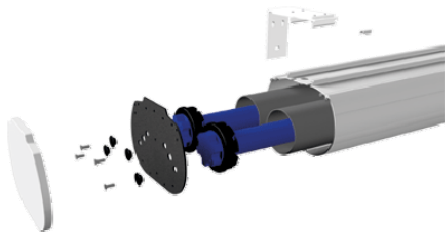

# WS S 4-FormatN

Multiformat-Leinwand mit Seilspanntechnik zur besseren Planlage der Hauptleinwand, somit ideal für das perfekte Home Cinema. Ab sofort mit weißem Fallstab!

Die Formate 16:10, 16:9, 1,85:1 und 2,35:1 sind bereits vorprogrammiert, insgesamt können 7 verschiedene Formate gespeichert werden. Dabei verschieben sich die Hauptleinwand und die Maskierungleinwand zueinander. Das optische Zentrum bleibt bei allen Formaten gleich, womit keine Änderungen an der Projektionsachse notwendig sind. Das Projektionstuch auf Vinylbasis ist schwer entflammbar nach M1.

Leinwand- und Maskierungstuch sind hintereinander in einem Doppelgehäuse untergebracht. Variable Befestigungspunkte. Hochwertige Silence-Motoren und externes Steuerinterface von Somfy. Frei programmierbar und über RS 485 steuerbar.

Lieferumfang: Wand- bzw. Deckenhalter, IR-Fernbedienung

Optional auch als Deckeneinbauversion erhältlich.

Art. Nr.	Bezeichnung	Gewicht
12579	WS S 4-FormatN 203cm HomeVision BE/BL 1,0 Gain	38 kg
16306	WS S 4-FormatN 225cm HomeVision BE/BL 1,0 Gain	39 kg
16307	WS S 4-FormatN 244cm HomeVision BE/BL 1,0 Gain	41 kg
12580	WS S 4-FormatN 264cm HomeVision BE/BL 1,0 Gain	43 kg
16308	WS S 4-FormatN 284cm HomeVision BE/BL 1,0 Gain	46 kg
16309	WS S 4-FormatN 305cm HomeVision BE/BL 1,0 Gain	49 kg