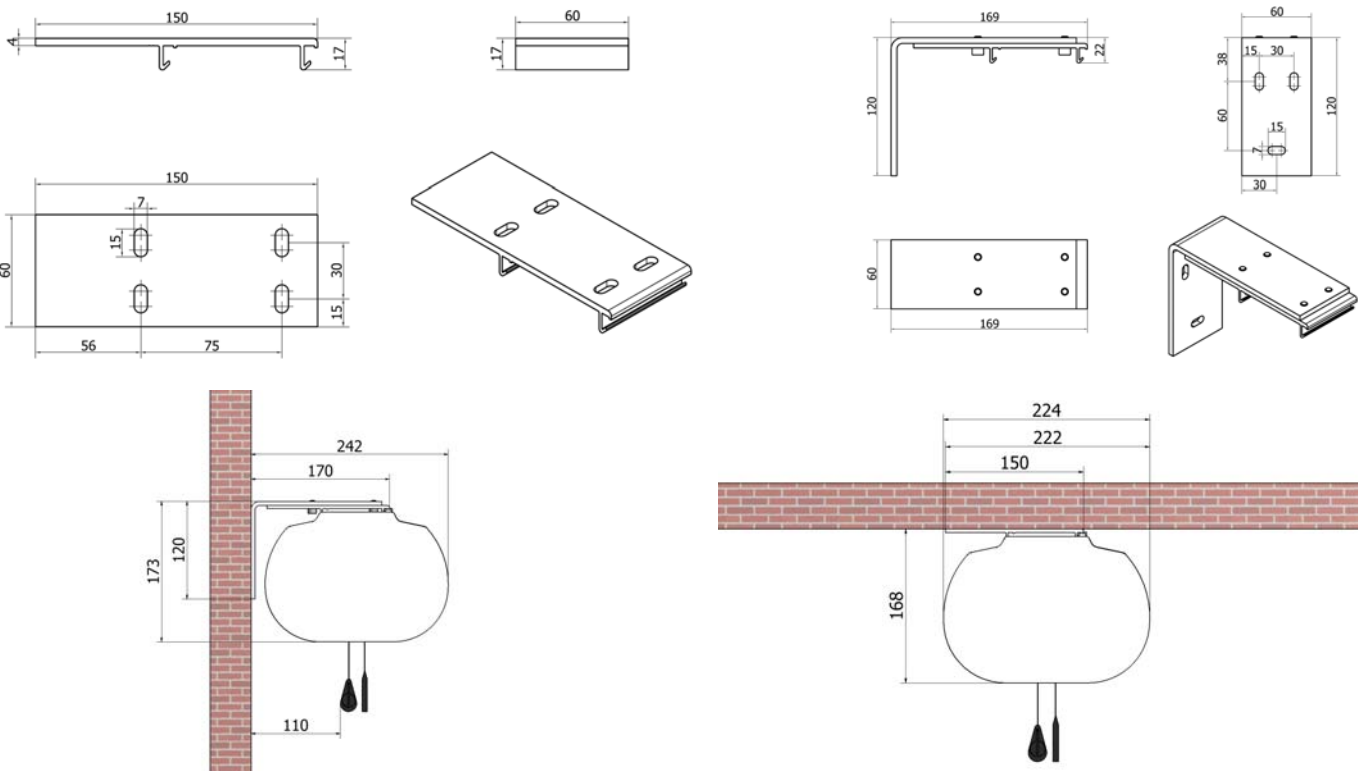

# WS S 4-FormatN

Multiformat-Leinwand mit Seilspanntechnik zur besseren Planlage der Hauptleinwand, somit ideal für das perfekte Home Cinema. Ab sofort mit weißem Fallstab!

Die Formate 16:10, 16:9, 1,85:1 und 2,35:1 sind bereits vorprogrammiert, insgesamt können 7 verschiedene Formate gespeichert werden. Dabei verschieben sich die Hauptleinwand und die Maskierungleinwand zueinander. Das optische Zentrum bleibt bei allen Formaten gleich, womit keine Änderungen an der Projektionsachse notwendig sind. Das Projektionstuch auf Vinylbasis ist schwer entflammbar nach M1.

Leinwand- und Maskierungstuch sind hintereinander in einem Doppelgehäuse untergebracht. Variable Befestigungspunkte. Hochwertige Silence-Motoren und externes Steuerinterface von Somfy. Frei programmierbar und über RS 485 steuerbar.

Lieferumfang: Wand- bzw. Deckenhalter, IR-Fernbedienung

Optional auch als Deckeneinbauversion erhältlich.

Art. Nr.	Bezeichnung	Gewicht
12579	WS S 4-FormatN 203cm HomeVision BE/BL 1,0 Gain	38 kg
16306	WS S 4-FormatN 225cm HomeVision BE/BL 1,0 Gain	39 kg
16307	WS S 4-FormatN 244cm HomeVision BE/BL 1,0 Gain	41 kg
12580	WS S 4-FormatN 264cm HomeVision BE/BL 1,0 Gain	43 kg
16308	WS S 4-FormatN 284cm HomeVision BE/BL 1,0 Gain	46 kg
16309	WS S 4-FormatN 305cm HomeVision BE/BL 1,0 Gain	49 kg

## Technische Daten

Bei diesem Leinwandmodell sind durch die Spannung des Tuches kleine Toleranzen der Maße und Bildgeometrie möglich. Hierbei handelt es sich nicht um Produktionsfehler, sondern ist der ausgewogenen Planlage dieses Modells geschuldet.