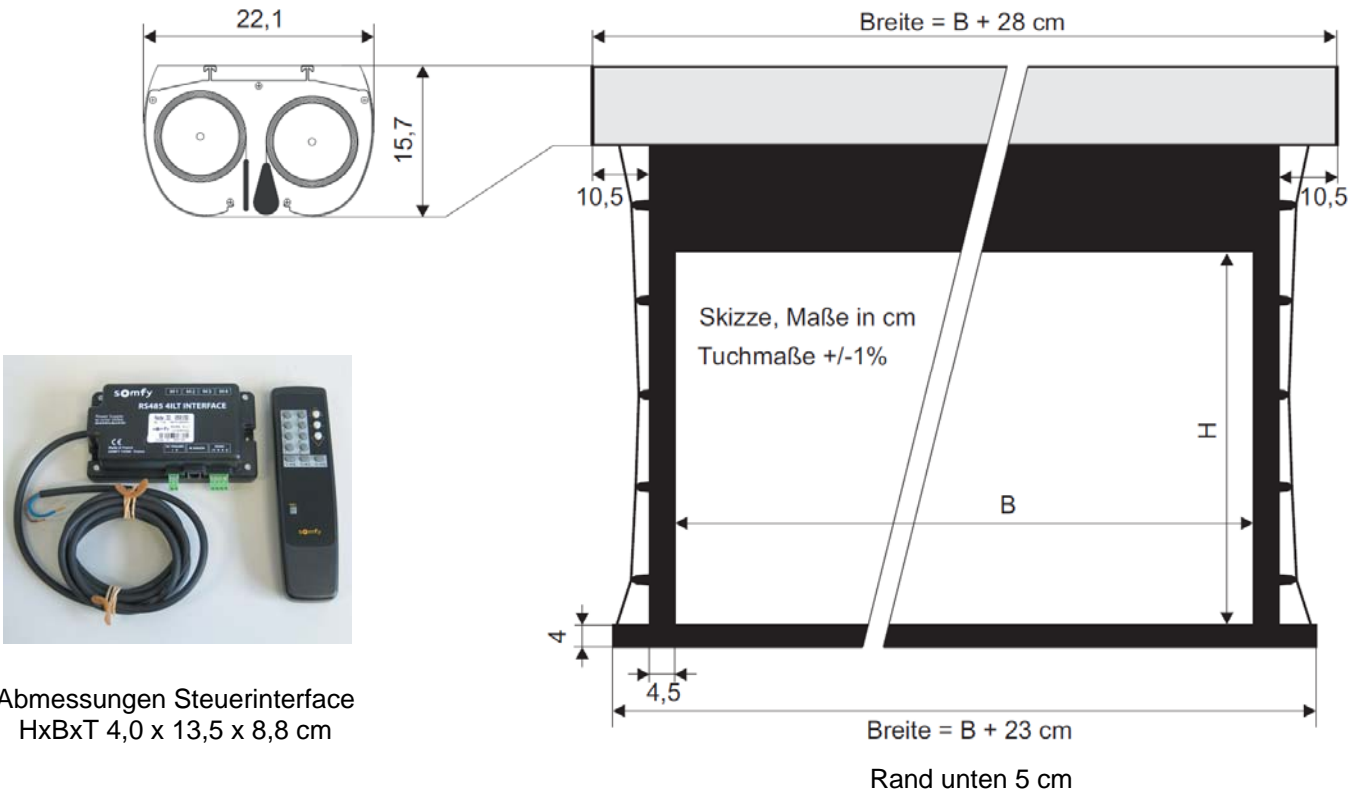

# WS S 4-FormatN

Multiformat-Leinwand mit Seilspanntechnik zur besseren Planlage der Hauptleinwand, somit ideal für das perfekte Home Cinema. Ab sofort mit weißem Fallstab!

Die Formate 16:10, 16:9, 1,85:1 und 2,35:1 sind bereits vorprogrammiert, insgesamt können 7 verschiedene Formate gespeichert werden. Dabei verschieben sich die Hauptleinwand und die Maskierungleinwand zueinander. Das optische Zentrum bleibt bei allen Formaten gleich, womit keine Änderungen an der Projektionsachse notwendig sind. Das Projektionstuch auf Vinylbasis ist schwer entflammbar nach M1.

Leinwand- und Maskierungstuch sind hintereinander in einem Doppelgehäuse untergebracht. Variable Befestigungspunkte. Hochwertige Silence-Motoren und externes Steuerinterface von Somfy. Frei programmierbar und über RS 485 steuerbar.

Lieferumfang: Wand- bzw. Deckenhalter, IR-Fernbedienung

Optional auch als Deckeneinbauversion erhältlich.

Art. Nr.	Bezeichnung	Gewicht
12579	WS S 4-FormatN 203cm HomeVision BE/BL 1,0 Gain	38 kg
16306	WS S 4-FormatN 225cm HomeVision BE/BL 1,0 Gain	39 kg
16307	WS S 4-FormatN 244cm HomeVision BE/BL 1,0 Gain	41 kg
12580	WS S 4-FormatN 264cm HomeVision BE/BL 1,0 Gain	43 kg
16308	WS S 4-FormatN 284cm HomeVision BE/BL 1,0 Gain	46 kg
16309	WS S 4-FormatN 305cm HomeVision BE/BL 1,0 Gain	49 kg

## Technische Daten

Bei diesem Leinwandmodell sind durch die Spannung des Tuches kleine Toleranzen der Maße und Bildgeometrie möglich. Hierbei handelt es sich nicht um Produktionsfehler, sondern ist der ausgewogenen Planlage dieses Modells geschuldet.