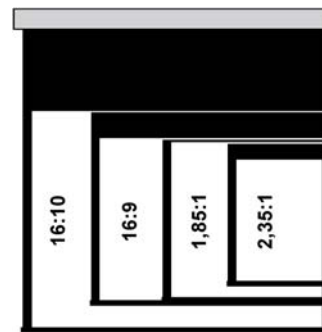

# WS S 4-FormatN

Multiformat-Leinwand mit Seilspanntechnik zur besseren Planlage der Hauptleinwand, somit ideal für das perfekte Home Cinema. Ab sofort mit weißem Fallstab!

Die Formate 16:10, 16:9, 1,85:1 und 2,35:1 sind bereits vorprogrammiert, insgesamt können 7 verschiedene Formate gespeichert werden. Dabei verschieben sich die Hauptleinwand und die Maskierungleinwand zueinander. Das optische Zentrum bleibt bei allen Formaten gleich, womit keine Änderungen an der Projektionsachse notwendig sind. Das Projektionstuch auf Vinylbasis ist schwer entflammbar nach M1.

Lieferumfang: Wand- bzw. Deckenhalter, IR-Fernbedienung

Optional auch als Deckeneinbauversion erhältlich.

Art. Nr.	Bezeichnung	Gewicht
12579	WS S 4-FormatN 203cm HomeVision BE/BL 1,0 Gain	38 kg
16306	WS S 4-FormatN 225cm HomeVision BE/BL 1,0 Gain	39 kg
16307	WS S 4-FormatN 244cm HomeVision BE/BL 1,0 Gain	41 kg
12580	WS S 4-FormatN 264cm HomeVision BE/BL 1,0 Gain	43 kg
16308	WS S 4-FormatN 284cm HomeVision BE/BL 1,0 Gain	46 kg
16309	WS S 4-FormatN 305cm HomeVision BE/BL 1,0 Gain	49 kg

## Technische Daten

Bei diesem Leinwandmodell sind durch die Spannung des Tuches kleine Toleranzen der Maße und Bildgeometrie möglich. Hierbei handelt es sich nicht um Produktionsfehler, sondern ist der ausgewogenen Planlage dieses Modells geschuldet.