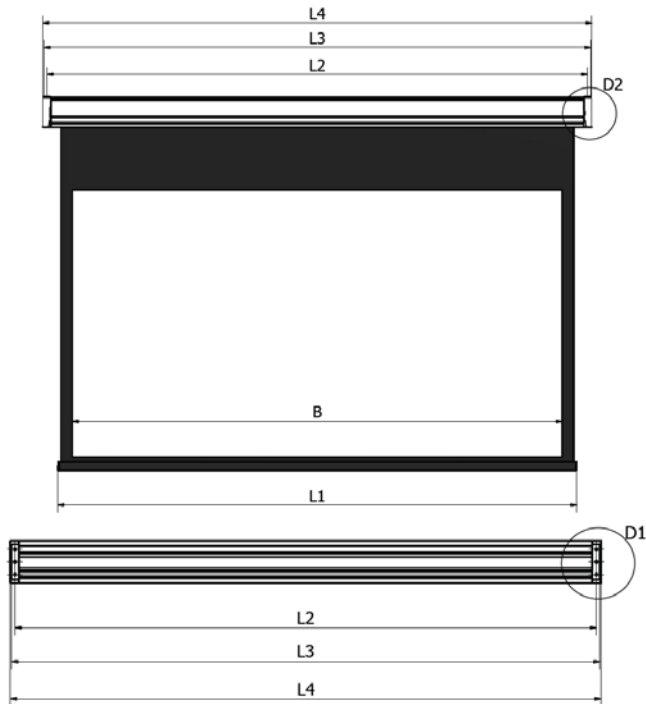

Variable Höhenanpassung durch Gewindestangen. Die minimale Deckeneinbauhöhe liegt bei 14 cm. Justierbare und stufenlos einstellbare Endabschaltung und Überhitzungsschutz, linksseitiger Stromanschluß. Einfache Montage durch EasyCut.

## Technische Daten

B = Bildbreite	L1	L2	L3	L4
200cm				
250cm				
300cm	B+4cm	B+11,7cm	B+14,5cm	B+15,5cm
350cm				
400cm				
190cm				
240cm				
290cm	B+14cm	B+21,7cm	B+24,5cm	B+25,5cm
340cm				
390cm				