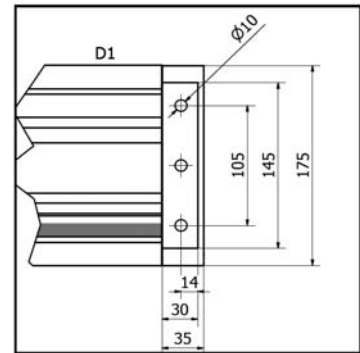

Variable Höhenanpassung durch Gewindestangen. Die minimale Deckeneinbauhöhe liegt bei 14 cm. Justierbare und stufenlos einstellbare Endabschaltung und Überhitzungsschutz, linksseitiger Stromanschluß. Einfache Montage durch EasyCut.

## Technische Daten

B = Bildbreite	L1	L2	L3	L4
200cm				
250cm				
300cm	B+4cm	B+11,7cm	B+14,5cm	B+15,5cm
350cm				
400cm				
190cm				
240cm				
290cm	B+14cm	B+21,7cm	B+24,5cm	B+25,5cm
340cm				
390cm				