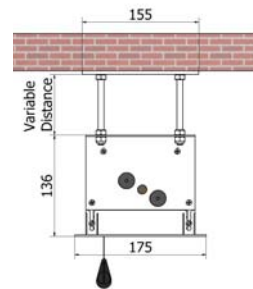

M

4:3

16:10

16:9

BE

BL

Heimkino Deckeneinbau-Leinwand mit Spannseiltechnik für die Montage in abgehängten Decken oder anderen Gehäuseformen.

Vinylbasiertes Leinwandtuch, in den Formaten 4:3 und 16:9 erhältlich.  
Exakte Planlage durch seitliche Spannseile.  
Das Projektionstuch ist schwer entflammbar nach M1.

Variable Höhenanpassung durch Gewindestangen.  
Die minimale Deckeneinbautiefe liegt bei 14 cm.  
Justierbare und stufenlos einstellbare Endabschaltung und Überhitzungsschutz, linksseitiger Stromanschluß.  
Einfache Montage durch EasyCut.

Lieferumfang: Aufputzwandschalter,  
100 cm Gewindestangen, Sägeschablone

Optional:

- auch im 16:10 Format lieferbar
- ohne Rand und ohne Vorlauf
- Funk-Fernbedienung
- Trigger

\*Bei Leinwänden mit **mehr als 200 cm Bildhöhe** gibt es eine **horizontale Schweißnaht** im Bild.

## Technische Daten

B = Bildbreite	L1	L2	L3	L4
183cm				
203cm				
223cm				
244cm				
274cm	B+22cm	B+29,2cm	B+32cm	B+33cm
305cm				
335cm				
366cm				
406cm				