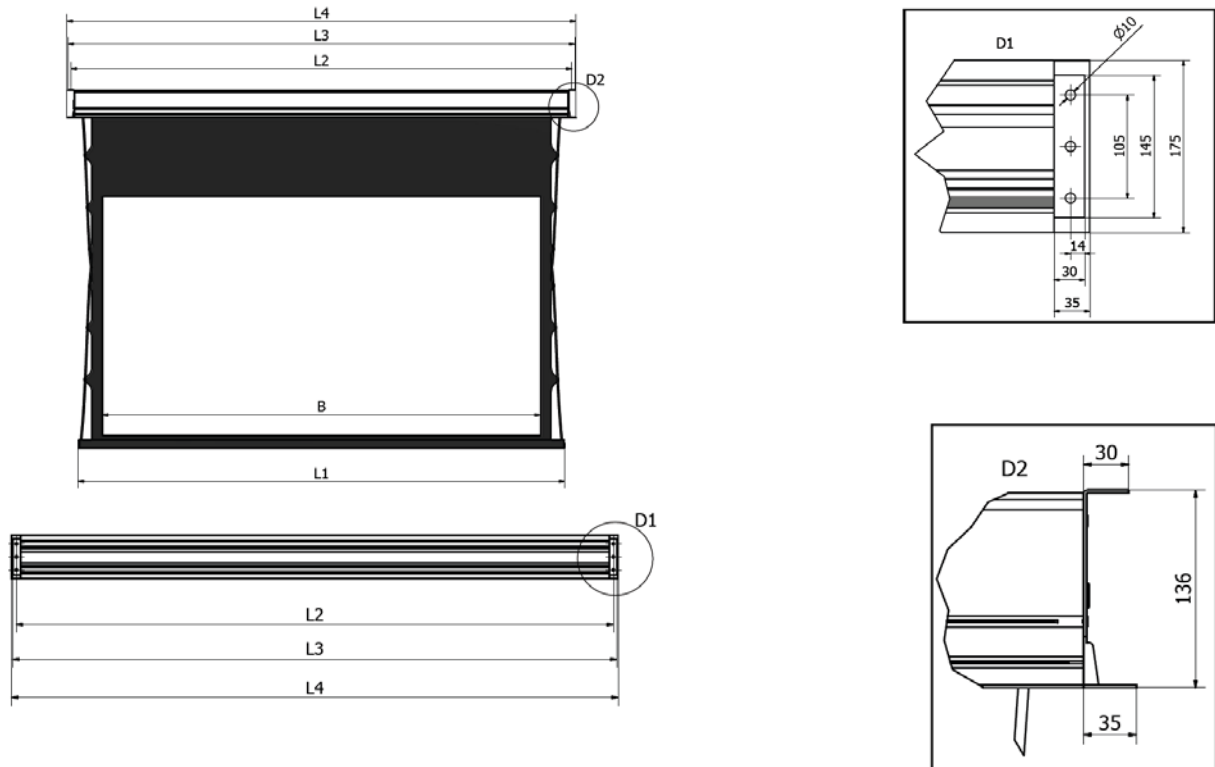

M

4:3

16:10

16:9

BE

BL

Heimkino Deckeneinbau-Leinwand mit Spannseiltechnik für die Montage in abgehängten Decken oder anderen Gehäuseformen.

Vinylbasiertes Leinwandtuch, in den Formaten 4:3 und 16:9 erhältlich.  
Exakte Planlage durch seitliche Spannseile.  
Das Projektionstuch ist schwer entflammbar nach M1.

Variable Höhenanpassung durch Gewindestangen.  
Die minimale Deckeneinbautiefe liegt bei 14 cm.  
Justierbare und stufenlos einstellbare Endabschaltung und Überhitzungsschutz, linksseitiger Stromanschluß.  
Einfache Montage durch EasyCut.

Lieferumfang: Aufputzwandschalter,  
100 cm Gewindestangen, Sägeschablone

Optional:

- auch im 16:10 Format lieferbar
- ohne Rand und ohne Vorlauf
- Funk-Fernbedienung
- Trigger

\*Bei Leinwänden mit **mehr als 200 cm Bildhöhe** gibt es eine **horizontale Schweißnaht** im Bild.

## Technische Daten

B = Bildbreite	L1	L2	L3	L4
183cm				
203cm				
223cm				
244cm				
274cm	B+22cm	B+29,2cm	B+32cm	B+33cm
305cm				
335cm				
366cm				
406cm				